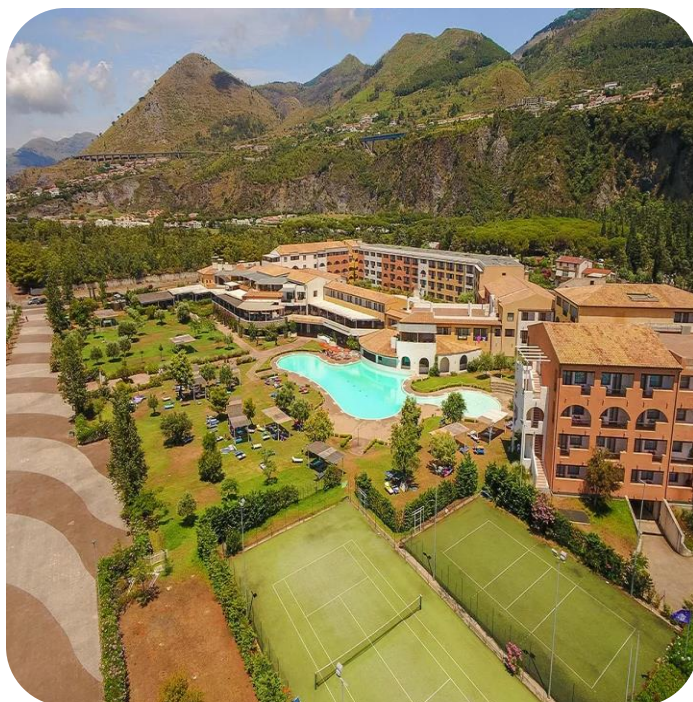

# Meeting AAG .....

In un Incantevole paesaggio con una struttura moderna e elegante con bar; servizi quali il wifi e il comodo parcheggio, si svolgera' il Meeting 2022 AAG / Carglobe

Il centro congressi ospita fino a **400**